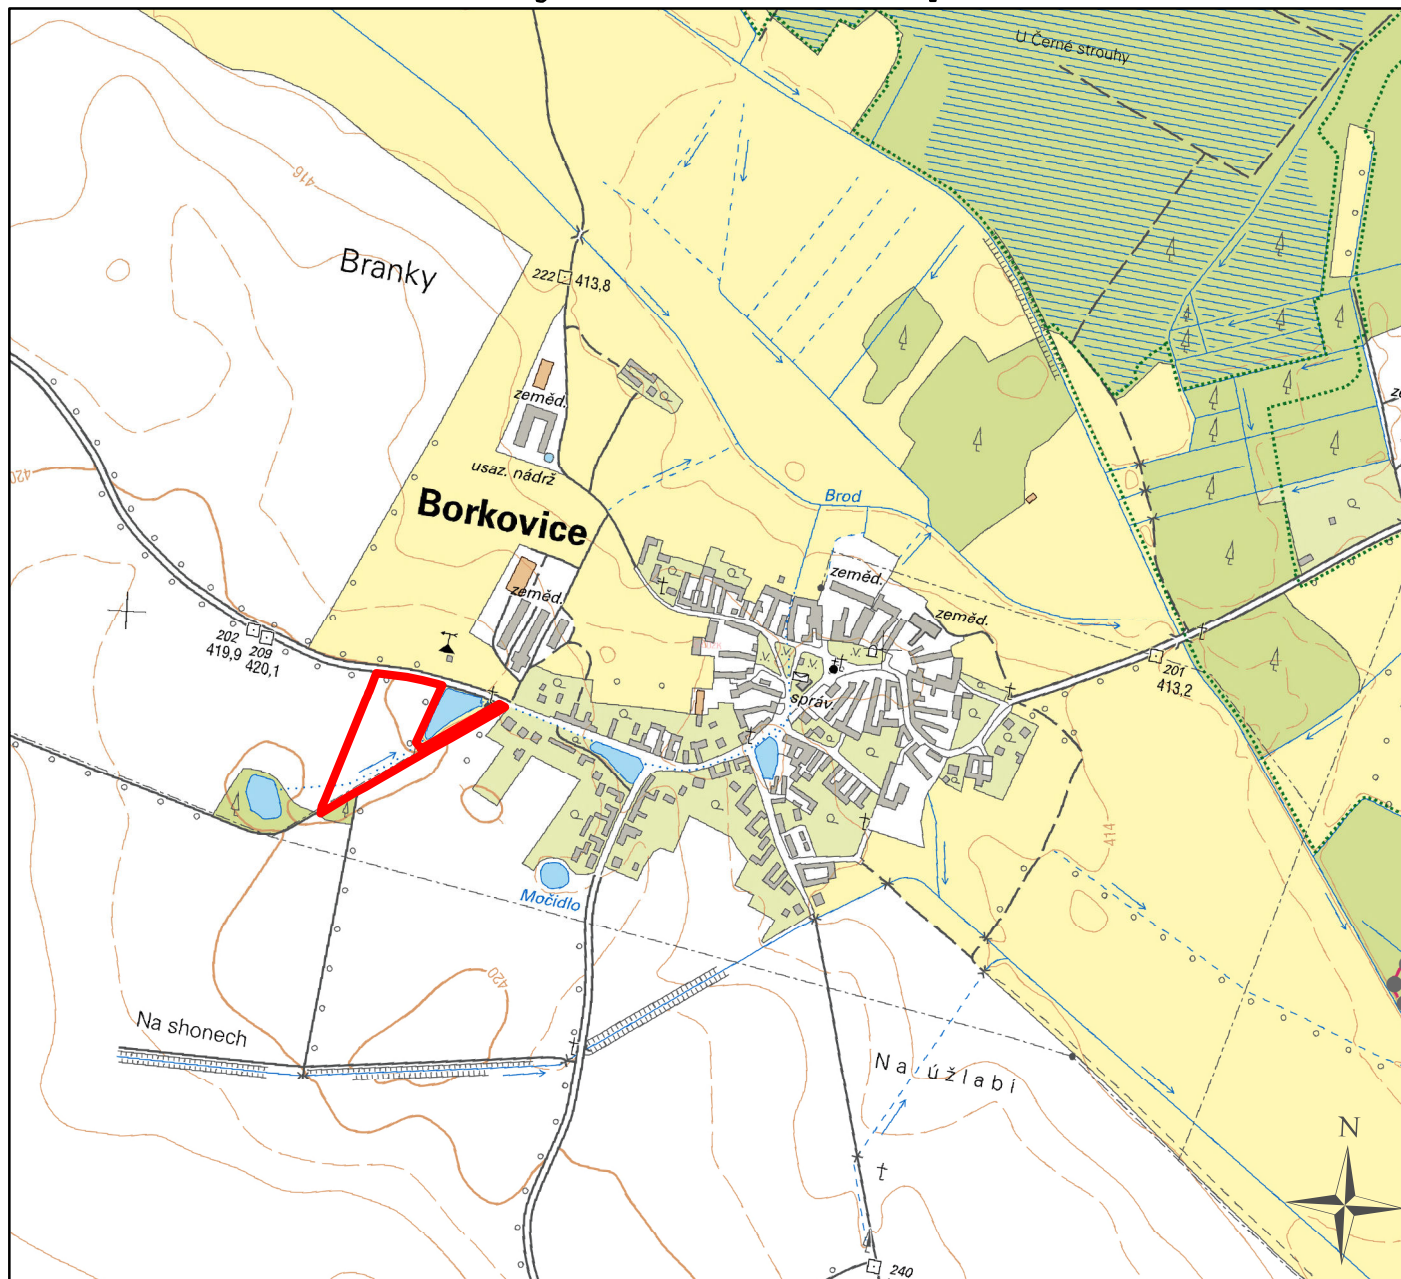

schéma řešeného území odůvodnění změny č. 4 územního plánu Borkovice

Legenda

řešené území změny

měřítko 1:10 000